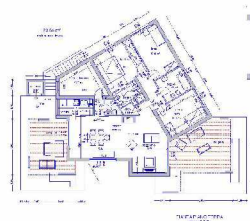

# GRUPPO DIMASTRODONATO REAL ESTATE

**MASSERIA ITACA**  
Trattativa riservata

VILLA IL CHIOSTRO - PIANTA PIANO PRIMO

**MASSERIA ITACA**  
422 mq superficie commerciale con 5 letto, 5 bagno, soggiorno, cucina con camino, sala pranzo, veranda, solarium, piscina, tutto realizzato con materiali di tufo, carparo, pietra leccese e di intonaci bianchi. Rivestimenti e pavimenti con pietra locale pugliese.

**VILLA CORTE D'ACQUA**  
Soluzione A  
€ 398.000,00

**VILLA CORTE D'ACQUA**  
200 mq superficie commerciale, con volte a botte, volte a stella, volte a cupola, 2 letto, soggiorno, 2 bagni - cucina, carpot, pergola, piscina, trullo, ampio giardino.

**VILLA CORTE D'ACQUA**  
Soluzione B  
€ 350.000,00

**VILLA CORTE D'ACQUA**  
125 mq superficie commerciale, cucina, con 3 letto, soggiorno, 2 bagno, pergolato, piscina, schiera ingresso, ampio giardino.

# GRUPPO DIMASTRODONATO REAL ESTATE

VILLA BELLA VISTA  
€ 315.000,00

VILLA BELLA VISTA  
190 mq superficie commerciale  
con 3 letto, soggiorno/pranzo,  
cucina, 3 bagno, pergolato, carpot,  
ampio giardino