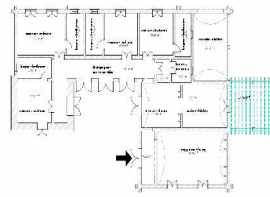

# GRUPPO DIMASTRODONATO REAL ESTATE

**MASSERIA ITACA**  
Trattativa riservata

VILLA IL CHIOSTRO - PIANTA PIANO PRIMO

**MASSERIA ITACA**  
422 mq superficie commerciale con 5 letto, 5 bagno, soggiorno, cucina con camino, sala pranzo, veranda, solarium, piscina, tutto realizzato con materiali di tufo, carparo, pietra leccese e di intonaci bianchi. Rivestimenti e pavimenti con pietra locale pugliese.

**VILLA CORTE D'ACQUA**  
Soluzione A  
€ 398.000,00

**VILLA CORTE D'ACQUA**  
200 mq superficie commerciale, con volte a botte, volte a stella, volte a cupola, 2 letto, soggiorno, 2 bagni - cucina, carpot, pergola, piscina, trullo, ampio giardino.

**VILLA CORTE D'ACQUA**  
Soluzione B  
€ 350.000,00

**VILLA CORTE D'ACQUA**  
125 mq superficie commerciale, cucina, con 3 letto, soggiorno, 2 bagno, pergolato, piscina, schiera ingresso, ampio giardino.

VILLA PERGOLA  
90 mq superficie commerciale  
2 letto, soggiorno/pranzo, bagno,  
pergolato, ampio giardino.

VILLA LE TERRAZZE  
Prezzi da € 169.000,00

VILLA LE TERRAZZE  
146 mq superficie commerciale  
3 letto, 2 bagni ampi, soggiorno  
con camino, ampie verande,  
cucina, sala da pranzo e luminose  
aperture nella campagna pugliese.