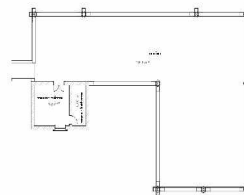

# GRUPPO DIMASTRODONATO REAL ESTATE

**MASSERIA ITACA**  
Trattativa riservata

VILLA IL CHIOSTRO - PIANTA PIANO PRIMO

**MASSERIA ITACA**  
422 mq superficie commerciale con 5 letto, 5 bagno, soggiorno, cucina con camino, sala pranzo, veranda, solarium, piscina, tutto realizzato con materiali di tufo, carparo, pietra leccese e di intonaci bianchi. Rivestimenti e pavimenti con pietra locale pugliese.

**VILLA CORTE D'ACQUA**  
Soluzione A  
€ 398.000,00

**VILLA CORTE D'ACQUA**  
200 mq superficie commerciale, con volte a botte, volte a stella, volte a cupola, 2 letto, soggiorno, 2 bagni - cucina, carpot, pergola, piscina, trullo, ampio giardino.

**VILLA CORTE D'ACQUA**  
Soluzione B  
€ 350.000,00

**VILLA CORTE D'ACQUA**  
125 mq superficie commerciale, cucina, con 3 letto, soggiorno, 2 bagno, pergolato, piscina, schiera ingresso, ampio giardino.

VILLA PERGOLA  
90 mq superficie commerciale  
2 letto, soggiorno/pranzo, bagno,  
pergolato, ampio giardino.

VILLA LE TERRAZZE  
Prezzi da € 169.000,00

VILLA LE TERRAZZE  
146 mq superficie commerciale  
3 letto, 2 bagni ampi, soggiorno  
con camino, ampie verande,  
cucina, sala da pranzo e luminose  
aperture nella campagna pugliese.