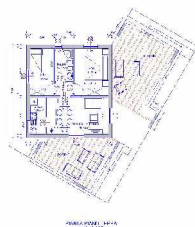

# GRUPPO DIMASTRODONATO REAL ESTATE

**MASSERIA ITACA**  
Trattativa riservata

VILLA IL CHIOSTRO - PIANTA PIANO PRIMO

**MASSERIA ITACA**  
422 mq superficie commerciale con 5 letto, 5 bagno, soggiorno, cucina con camino, sala pranzo, veranda, solarium, piscina, tutto realizzato con materiali di tufo, carparo, pietra leccese e di intonaci bianchi. Rivestimenti e pavimenti con pietra locale pugliese.

**VILLA CORTE D'ACQUA**  
Soluzione A  
€ 398.000,00

**VILLA CORTE D'ACQUA**  
200 mq superficie commerciale, con volte a botte, volte a stella, volte a cupola, 2 letto, soggiorno, 2 bagni - cucina, carpot, pergola, piscina, trullo, ampio giardino.

**VILLA CORTE D'ACQUA**  
Soluzione B  
€ 350.000,00

**VILLA CORTE D'ACQUA**  
125 mq superficie commerciale, cucina, con 3 letto, soggiorno, 2 bagno, pergolato, piscina, schiera ingresso, ampio giardino.

VILLA PERGOLA  
Soluzione A  
Prezzi da € 199.000,00

VILLA PERGOLA  
94 mq superficie commerciale  
3 letto, soggiorno/pranzo, angolo  
cottura, 2 bagno, pergolato,  
ampio giardino.

VILLA PERGOLA  
Soluzione B  
Prezzi da € 139.000,00