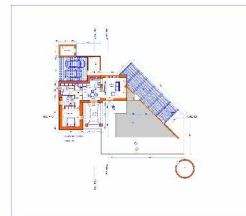

# GRUPPO DIMASTRODONATO REAL ESTATE

**MASSERIA ITACA**  
Trattativa riservata

VILLA IL CHIOSTRO - PIANTA PIANO PRIMO

**MASSERIA ITACA**  
422 mq superficie commerciale con 5 letto, 5 bagno, soggiorno, cucina con camino, sala pranzo, veranda, solarium, piscina, tutto realizzato con materiali di tufo, carparo, pietra leccese e di intonaci bianchi. Rivestimenti e pavimenti con pietra locale pugliese.

**VILLA CORTE D'ACQUA**  
Soluzione A  
€ 398.000,00

**VILLA CORTE D'ACQUA**  
200 mq superficie commerciale, con volte a botte, volte a stella, volte a cupola, 2 letto, soggiorno, 2 bagni - cucina, carpot, pergola, piscina, trullo, ampio giardino.

**VILLA CORTE D'ACQUA**  
Soluzione B  
€ 350.000,00

**VILLA CORTE D'ACQUA**  
125 mq superficie commerciale, cucina, con 3 letto, soggiorno, 2 bagno, pergolato, piscina, schiera ingresso, ampio giardino.

VILLA PERGOLA  
90 mq superficie commerciale  
2 letto, soggiorno/pranzo, bagno,  
pergolato, ampio giardino.

VILLA LE TERRAZZE  
Prezzi da € 169.000,00

VILLA LE TERRAZZE  
146 mq superficie commerciale  
3 letto, 2 bagni ampi, soggiorno  
con camino, ampie verande,  
cucina, sala da pranzo e luminose  
aperture nella campagna pugliese.