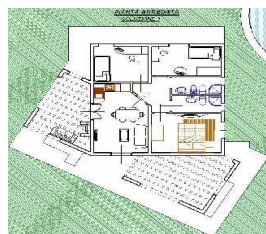

VILLA PERGOLA
94 mq superficie commerciale
3 letto, soggiorno/pranzo, angolo
cottura, 2 bagno, pergolato,
ampio giardino.

VILLA PERGOLA
Soluzione B
Prezzi da € 139.000,00