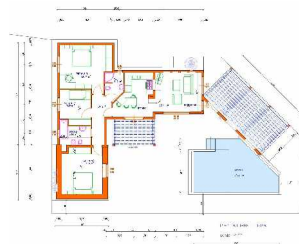

# GRUPPO DIMASTRODONATO REAL ESTATE

**MASSERIA ITACA**  
Trattativa riservata

VILLA IL CHIOSTRO - PIANTA PIANO PRIMO

**MASSERIA ITACA**  
422 mq superficie commerciale con 5 letto, 5 bagno, soggiorno, cucina con camino, sala pranzo, veranda, solarium, piscina, tutto realizzato con materiali di tufo, carparo, pietra leccese e di intonaci bianchi. Rivestimenti e pavimenti con pietra locale pugliese.

**VILLA CORTE D'ACQUA**  
Soluzione A  
€ 398.000,00

**VILLA CORTE D'ACQUA**  
200 mq superficie commerciale, con volte a botte, volte a stella, volte a cupola, 2 letto, soggiorno, 2 bagni - cucina, carpot, pergola, piscina, trullo, ampio giardino.

**VILLA CORTE D'ACQUA**  
Soluzione B  
€ 350.000,00

**VILLA CORTE D'ACQUA**  
125 mq superficie commerciale, cucina, con 3 letto, soggiorno, 2 bagno, pergolato, piscina, schiera ingresso, ampio giardino.

VILLA PERGOLA  
90 mq superficie commerciale  
2 letto, soggiorno/pranzo, bagno,  
pergolato, ampio giardino.

VILLA LE TERRAZZE  
Prezzi da € 169.000,00

VILLA LE TERRAZZE  
146 mq superficie commerciale  
3 letto, 2 bagni ampi, soggiorno  
con camino, ampie verande,  
cucina, sala da pranzo e luminose  
aperture nella campagna pugliese.